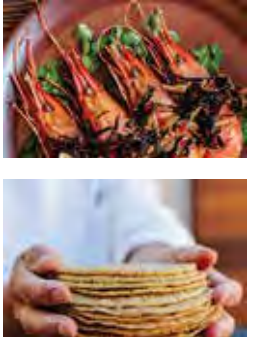

餐飲 + 野餐

資訊提供：PRESIDIO FOODS

TRANSIT TRANSIT 是不可錯過的休閒式餐廳，也是在公園行程添購必需用品的地方。餐廳內設有室內座位，戶外則有一處可觀賞舊金山灣景色的露天庭院。

215 Lincoln Boulevard (位於 Presidio 穿梭巴士中心內)
(415) 561-4435 | www.presidio.gov/food

Arguello Arguello 供應墨西哥餐點和清涼飲料。這裡有休閒式服務的午餐、提供桌上服務的晚餐，以及週末早午餐。戶外庭院有火堆為食客供暖。由主廚 Traci Des Jardins 和普西迪信託合作經營。

位於 Presidio 軍官俱樂部內；地點是 50 Moraga Avenue (在 Main Post 主營區)
(415) 561-3650 | www.arguellosf.com